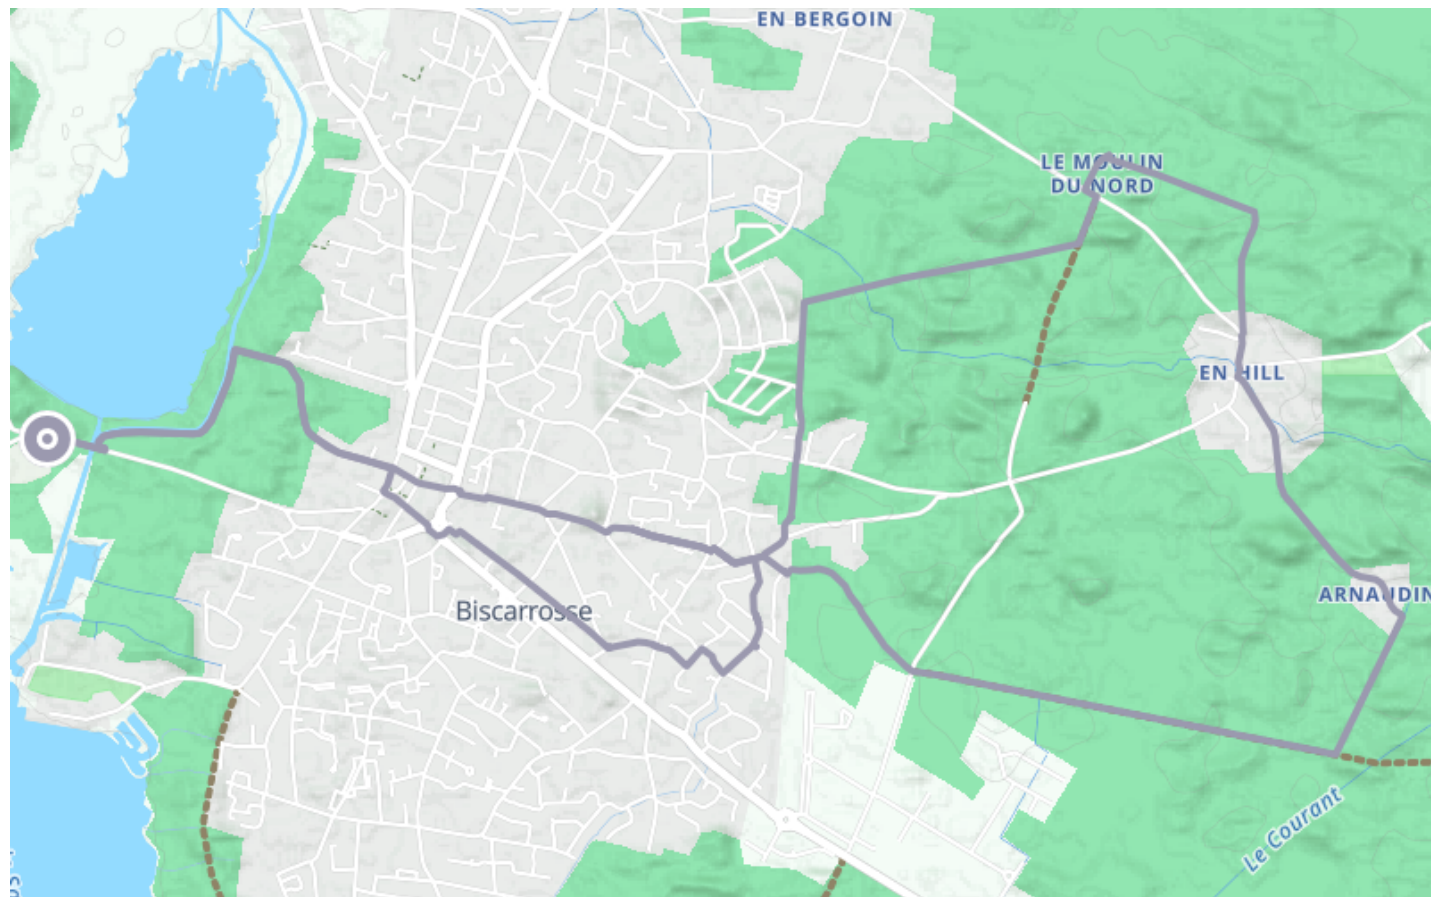

Circuit rando d'Arnaudin

🚶 À pied

🕒 3 h 32 min

↔️ 16.1 km

📍 **Départ** 280 Chemin de Trappe
40600, Biscarrosse

Descriptif

Félix Arnaudin est connu pour avoir étudié les traditions populaires des Landes de Gascogne entre la fin du 19ème et le début du 20ème siècle.

Etape 1

Au départ D7, au parking du cimetière de Trappes, face au lac, partir à droite en longeant la route sur 100 m, puis la traverser pour descendre le long du canal (par l'escalier ou derrière la palissade). Longer le canal jusqu'à la piste cyclable, tourner à droite sur la piste et la suivre jusqu'à la police municipale. Prendre en face rue Jules Ferry puis tout droit au rond-point en direction de la piscine (1).

Etape 3

A droite vers le repère (3) (lieu-dit Moulin du Nord), suivre le tracé jusqu'au quartier d'en Hill (4).

Etape 4

En (4) prendre en face direction le quartier Arnaudin. Au fond du quartier à droite jusqu'à la piste intercommunale n°17 engravée (5).

Etape 5

Tourner à droite jusqu'en (6).

Etape 6

En (6) suivre le tracé jusqu'aux maisons.

Prendre la rue Jules Massenet puis à gauche l'allée des Gravières jusqu'au stop. En face, retour au départ par le même chemin qu'à l'aller.