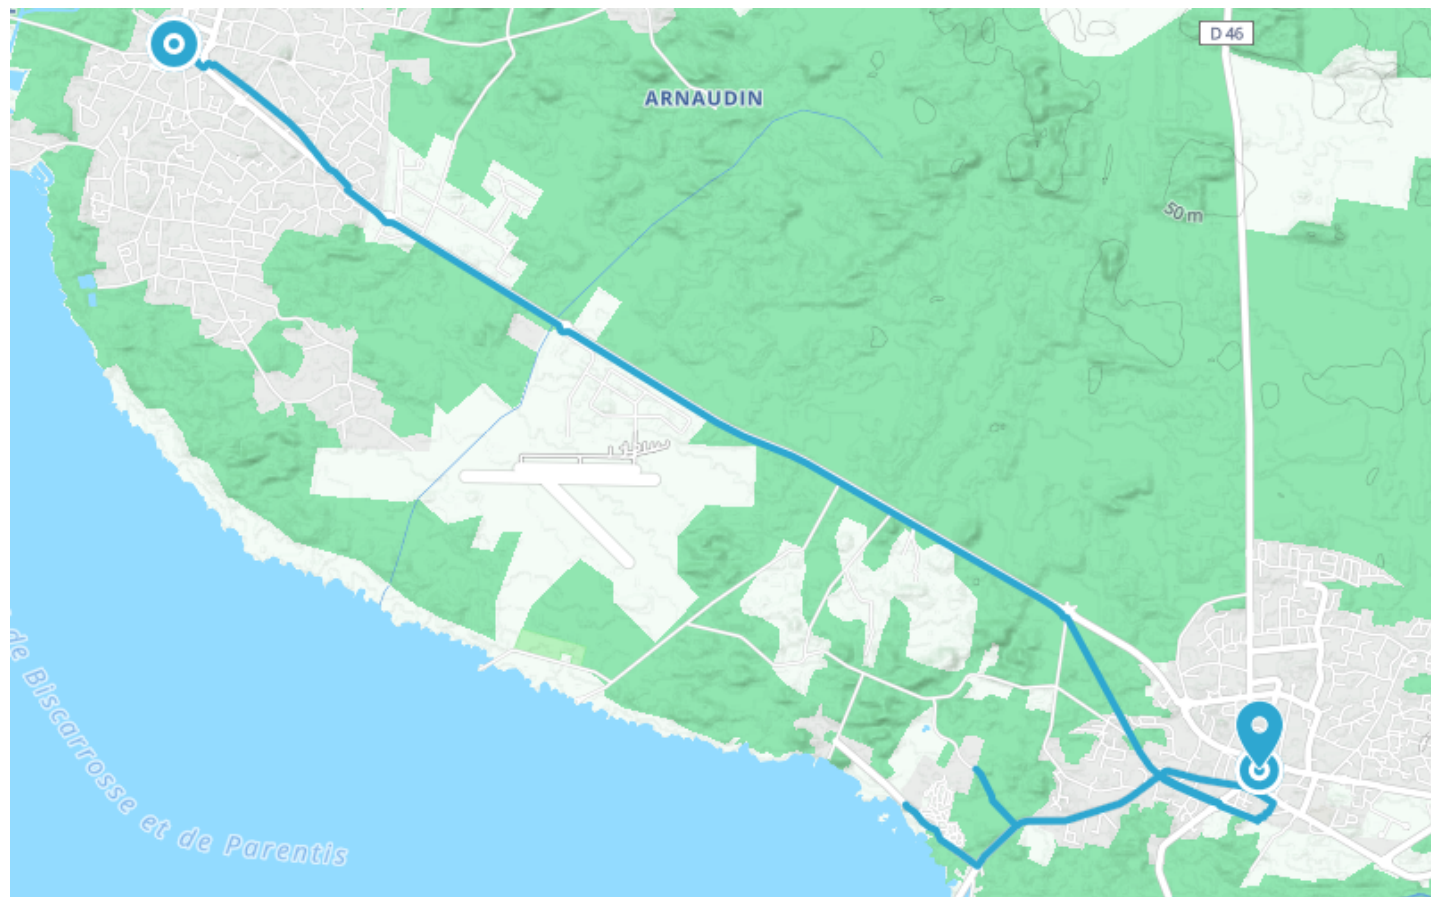

De Biscarrosse Ville à Parentis en Born

● Facile

🚲 À vélo

🕒 45 min

↔️ 10.0 km

📍 **Départ** 12 Place Pombal
40600, Biscarrosse

📍 **Arrivée** 110 Rue du Puntet
40160, Parentis-en-Born

Descriptif

Piste cyclable longeant en grande partie la départementale 652.

Office de Tourisme Bisca Grands Lacs

55 Place G. Dufau

<https://www.biscagrandslacs.com>

Retrouvez ce parcours et bien d'autres
sur l'application mobile Loopi - balades & GPS