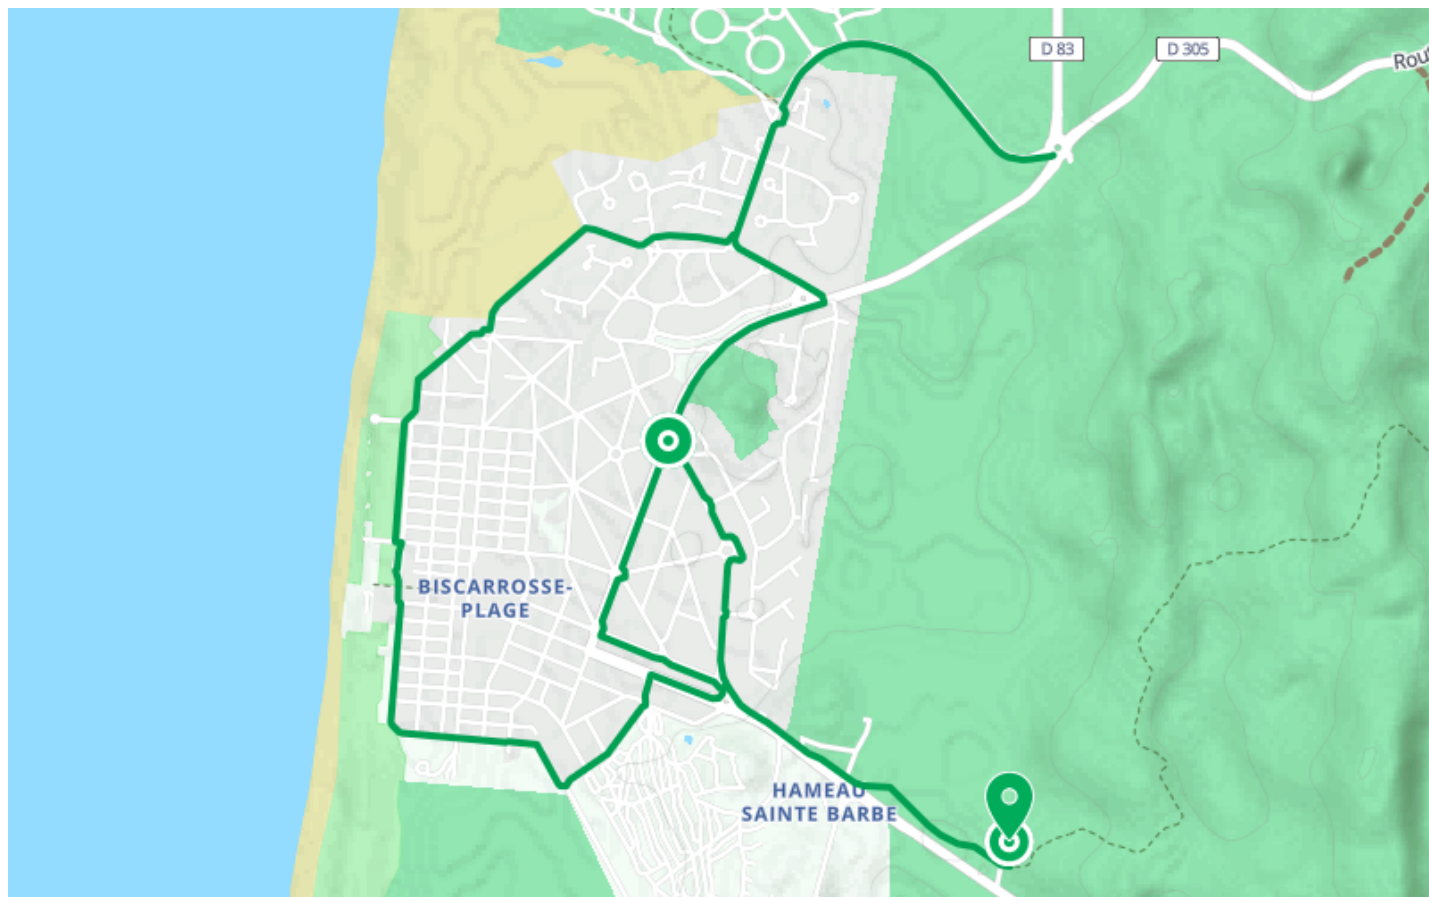

# Le tour de Biscarrosse Plage à vélo

● Très facile

🚲 À vélo

🕒 15 min

↔️ 4.00 km

📍 **Départ** Rue Jean Coustaline  
40600, Biscarrosse

📍 **Arrivée** 1515 Avenue de la Plage  
40600, Biscarrosse

## Descriptif

Laissez votre voiture, et empruntez cette piste cyclable pour vous déplacer dans dans Biscarrosse-plage, pour vous balader, pour faire vos courses, pour aller à la plage ou tout simplement pour aller boire un verre en soirée.

**Office de Tourisme Bisca Grands Lacs**

55 Place G. Dufau

<https://www.biscagrandslacs.com>

Retrouvez ce parcours et bien d'autres  
sur l'application mobile **Loopi - balades & GPS**